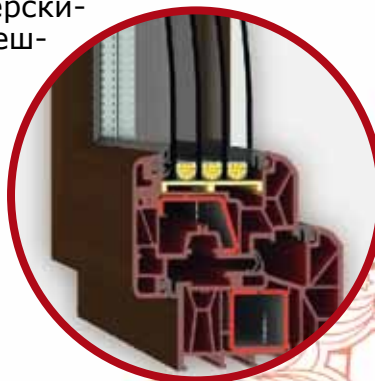

КОМПАНИЯ
ПВХ Сибирь

**Элитные немецкие окна.
КВЕ 88.**

Серия Люкс – нет предела совершенству.

Профиль КВЕ шириной 88 мм в настоящий момент является последней разработкой знаменитой и старейшей немецкой компании КВЕ, и производится исключительно на заводе в Берлине.

Окна из КВЕ 88 по всем параметрам превосходят аналогичную продукцию сегодняшнего поколения.

Они безопасны, отличаются высокой функциональностью, изяществом форм, а по способности сохранять тепло отвечают требованиям, которые вступят в силу только через несколько лет.

Гарантия на все изделия КВЕ 88 – 10 лет.

Окна из профиля КВЕ 88 мм воплотили в себе все лучшие качества, наработанные специалистами КВЕ в области оконных технологий за последние 30 лет. Данная модель отличается дизайнерскими качествами – обладает элегантным внешним видом.