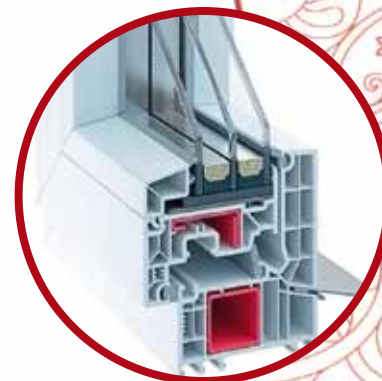

КОМПАНИЯ
ПВХ Сибирь

**Элитные немецкие окна.
КВЕ 88.**

Серия Люкс – нет предела совершенству.

Профиль КВЕ шириной 88 мм в настоящий момент является последней разработкой знаменитой и старейшей немецкой компании КВЕ, и производится исключительно на заводе в Берлине.

Окна из КВЕ 88 по всем параметрам превосходят аналогичную продукцию сегодняшнего поколения.

Они безопасны, отличаются высокой функциональностью, изяществом форм, а по способности сохранять тепло отвечают требованиям, которые вступят в силу только через несколько лет.

Гарантия на все изделия КВЕ 88 – 10 лет.

Окна из профиля КВЕ 88 мм воплотили в себе все лучшие качества, наработанные специалистами КВЕ в области оконных технологий за последние 30 лет. Данная модель отличается дизайнерскими качествами – обладает элегантным внешним видом.